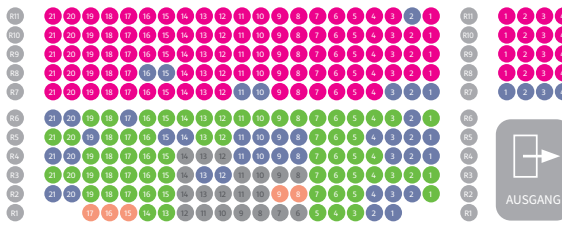

**Block B | HAUPTTRIBÜNE LINKS**

**Block C | HAUPTTRIBÜNE MITTE**

**Block D | HAUPTTRIBÜNE RECHTS**

**Block A | OSTKURVE**

**BLOCK G**

**BLOCK H**

**BLOCK I**

**GASTMANNSCHAFT**

**HEIMMANNSCHAFT**

**VIP Plateau Links**

**VIP Plateau Rechts**

**LEGENDE:**

- PK VIP
- PK 1
- PK 2
- PK 3
- PK RL
- GESPERRT
- VERKAUFT
- VORBESTELLT
- RESERVIERT